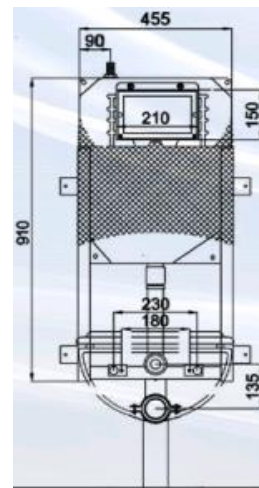

CISTERNAS EMPOTRADAS

TECNOAGUA

TecnoSMART

- Estructura para anclaje a suelo y pared.
- Equipada para su instalación en paredes de ladrillo o de placas de yeso laminadas.
- Cisterna con doble pulsador regulable entre 6 l. y 4,5 l.
- Mínimo espesor del mercado (80 mm. cisterna)
- Rápido mantenimiento y regulación en 3 minutos.
- Sencilla puesta en marcha en 10 minutos.

TecnoEKO

- Estructura para anclaje a pared.
- Equipada para su instalación en paredes de ladrillo.
- Cisterna con doble pulsador regulable entre 6 l. y 4,5 l.
- Mínimo espesor del mercado (80 mm. cisterna)
- Rápido mantenimiento y regulación en 3 minutos.
- Sencilla puesta en marcha en 10 minutos.