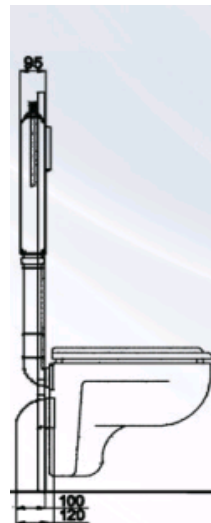

CISTERNAS EMPOTRADAS

TECNOAGUA

TecnoSMART

- Estructura para anclaje a suelo y pared.
- Equipada para su instalación en paredes de ladrillo o de placas de yeso laminadas.
- Cisterna con doble pulsador regulable entre 6 l. y 4,5 l.
- Mínimo espesor del mercado (80 mm. cisterna)
- Rápido mantenimiento y regulación en 3 minutos.
- Sencilla puesta en marcha en 10 minutos.

TecnoEKO

- Estructura para anclaje a pared.
- Equipada para su instalación en paredes de ladrillo.
- Cisterna con doble pulsador regulable entre 6 l. y 4,5 l.
- Mínimo espesor del mercado (80 mm. cisterna)
- Rápido mantenimiento y regulación en 3 minutos.
- Sencilla puesta en marcha en 10 minutos.