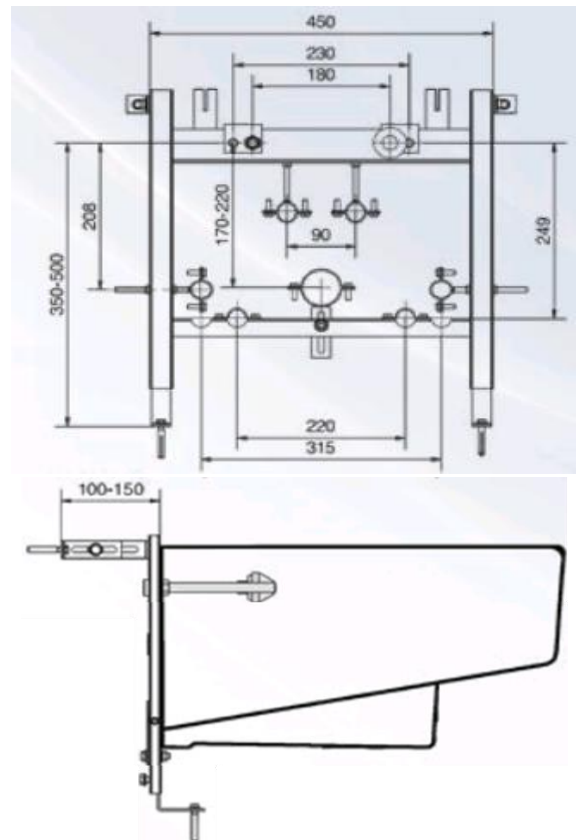

TecnoFIX

- Estructura para empotrar en obra.
- Equipada para su instalación en paredes.

Bastidor bidé

T-780

119,00 €

Código: 50780

Recambios

T-790

Cód: 50790 P.V.P.: **12,00 €**
Placa Soporte Pulsador

T-791

Cód: 50791 P.V.P.: **14,00 €**
Grifo Flotador

T-792

Cód: 50792 P.V.P.: **8,50 €**
Descargador

T-793

Cód: 50793 P.V.P.: **10,25 €**
Soporte Descargador

T-794

Cód: 50794 P.V.P.: **10,25 €**
Latiguillo

T-127

U/C:10

Cód: 50707 P.V.P.: **6,75 €**
Manguito Inodoro Recto Negro Ø90

T-128

U/C:8

Cód: 50708 P.V.P.: **9,50 €**
Codo Desagüe Inodoro Ø90

T-129

U/C:15

Cód: 50709 P.V.P.: **6,00 €**
Reducción Ø90-110

T-796

Cód: 50796 P.V.P.: **4,25 €**
Membrana Descargador

T-797

Cód: 50797 P.V.P.: **1,25 €**
Junta Soporte Descargador

T-798

Cód: 50798 P.V.P.: **15,00 €**
Llave Regulación

T-786

Cód: 50786 P.V.P.: **2,50 €**
Junta Conexión Desagüe

T-787

Cód: 50787 P.V.P.: **2,50 €**
Junta Conexión Inodoro

T-788

Cód: 50788 P.V.P.: **1,75 €**
Tirador Descargador