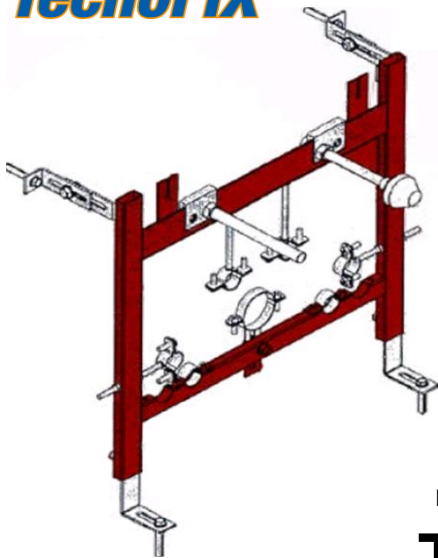

TecnoFIX

- Estructura para empotrar en obra.
- Equipada para su instalación en paredes.

Bastidor bidé

T-780

119,00 €

Código: 50780