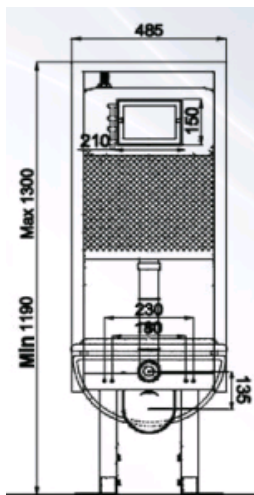

CISTERNAS EMPOTRADAS

TECNOAGUA

TecnoSMART

- Estructura para anclaje a suelo y pared.
- Equipada para su instalación en paredes de ladrillo o de placas de yeso laminadas.
- Cisterna con doble pulsador regulable entre 6 l. y 4,5 l.
- Mínimo espesor del mercado (80 mm. cisterna)
- Rápido mantenimiento y regulación en 3 minutos.
- Sencilla puesta en marcha en 10 minutos.

TecnoEKO

- Estructura para anclaje a pared.
- Equipada para su instalación en paredes de ladrillo.
- Cisterna con doble pulsador regulable entre 6 l. y 4,5 l.
- Mínimo espesor del mercado (80 mm. cisterna)
- Rápido mantenimiento y regulación en 3 minutos.
- Sencilla puesta en marcha en 10 minutos.